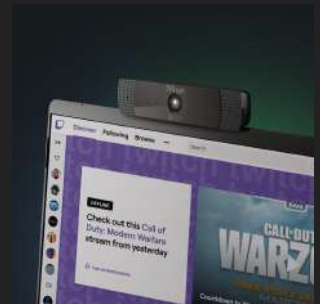

**#22397**

Cámara web Full HD de 1080 p

Elegante cámara web Full HD de 1080 p con micrófono incorporado

Características

- Imágenes nítidas con resolución HD de 1920 x 1080 a 30 fotogramas por segundo
- Conveniente micrófono incorporado, ideal para chats de vídeo
- Perfecta para Skype, YouTube y streaming en línea.
- Práctico pedestal dotado de pinza integrada, ideal para pantallas de ordenadores portátiles y superficies planas
- Balance de blancos automático: vídeo nítido en cualquier condición de luz
- Enfoque fijo para una imagen clara y nítida

Equilibrio automático de blancos

El equilibrio automático de blancos y enfoque fijo garantizan una imagen clara y nítida cuando se utiliza la cámara durante el día o la noche. Además, el micrófono interno garantiza un sonido nítido. Por eso, ya sea grabando un vídeo o conversando con amigos, la voz siempre se oye claramente. La webcam Vero ofrece vívidas prestaciones de vídeo y audio.

Pinza inteligente

Esta webcam para streaming incluye un pedestal inteligente con una pinza integrada. En cualquier momento se puede colocar la cámara en la parte superior de la pantalla del ordenador portátil o simplemente sobre una superficie plana para conseguir un vídeo estable y seguro.

FEATURES

Software	False
-----------------	-------

PRODUCT VISUAL 1

PRODUCT ESHOT 1

PRODUCT VISUAL 2

PRODUCT FRONT 1

PRODUCT SIDE 1

PRODUCT EXTRA 1